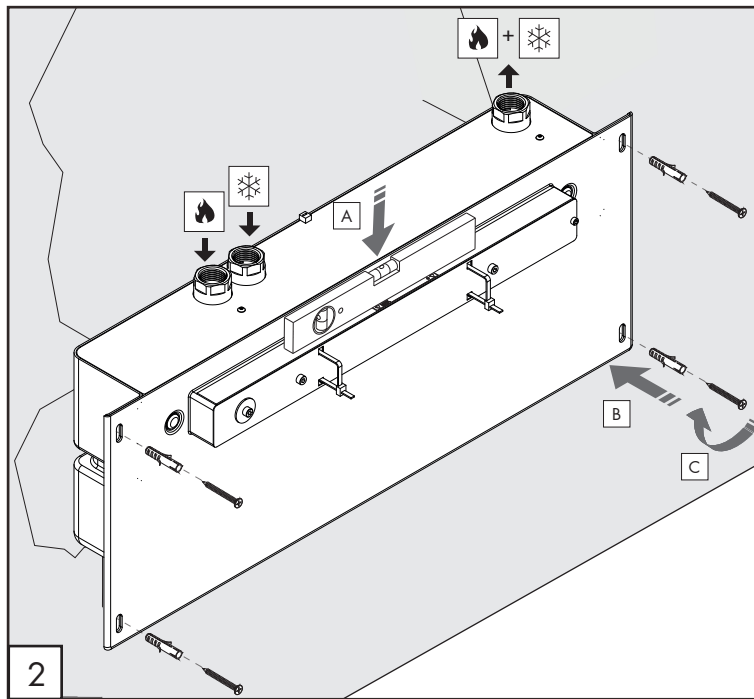

BOX60

_REV10

Scatola vuota ad incasso

Built-in box

PRODOTTI CORRELATI / RELATED PRODUCTS

CUT36 - CUT96

Questi disegni sono proprietà di CEADDESIGN SRL s.u. pertanto non potranno essere utilizzati e/o comunicati a terzi, anche in forma parziale, senza preventiva autorizzazione. CEADDESIGN SRL s.u. si riserva il diritto di apportare modifiche ai disegni al fine di migliorare il prodotto.

CEA

ceadesign.it

BOX60 _REV10

AVVERTENZE TECNICHE

Risciacquare bene le tubazioni prima del montaggio.

TECHNICAL WARNINGS

The pipes have to be rinsed thoroughly before installation.

TECHNISCHE WARNUNG