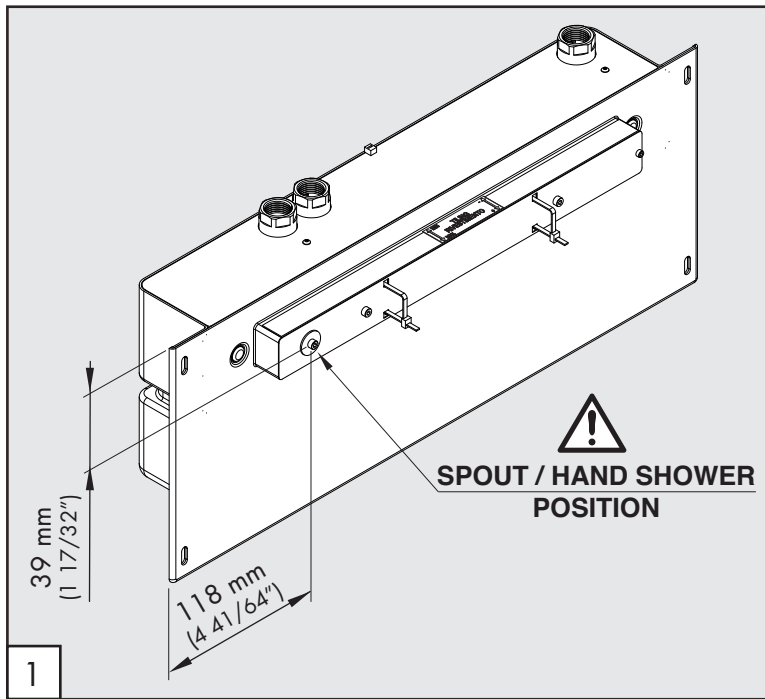

BOX60 _REV10

AVVERTENZE TECNICHE

Risciacquare bene le tubazioni prima del montaggio.

TECHNICAL WARNINGS

The pipes have to be rinsed thoroughly before installation.

TECHNISCHE WARNUNG

Spülen Sie die Leitungen vor dem Einbau.

ADVERTENCIAS TÉCNICAS

Los tubos tienen que ser enjuagados a fondo antes de la instalación.

ADVERTISSEMENTS TECHNIQUES

Rincer les tuyaux avant l'installation.