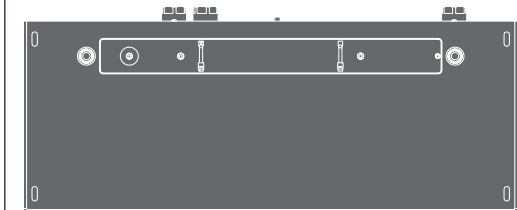

BOX60

_REV10

Scatola vuota ad incasso

Built-in box

PRODOTTI CORRELATI / RELATED PRODUCTS

CUT36 - CUT96

Questi disegni sono proprietà di CEADDESIGN SRL s.u. pertanto non potranno essere utilizzati e/o comunicati a terzi, anche in forma parziale, senza preventiva autorizzazione. CEADDESIGN SRL s.u. si riserva il diritto di apportare modifiche ai disegni al fine di migliorare il prodotto.